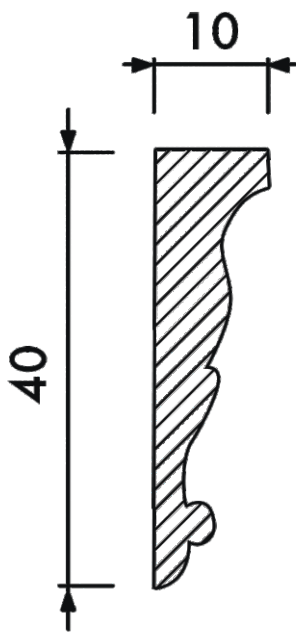

Карниз К-016

Высота	40 мм
Ширина	10 мм
Длина	1 м
Материал	Гипс